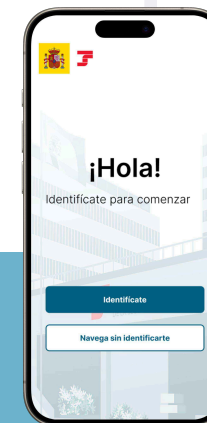

Servizos dixitais para facerche a vida máis fácil

Fai os teus trámites de forma simple, rápida e segura. Importass é o portal e a aplicación da Tesorería Xeral da Seguridade Social pensados para ti.

Accede á túa información persoal, modifica os teus datos de contacto, consulta a túa vida laboral, realiza trámites, e moito máis.

Podes acceder desde calquera dispositivo esteas onde esteas e está dispoñible as 24 horas.