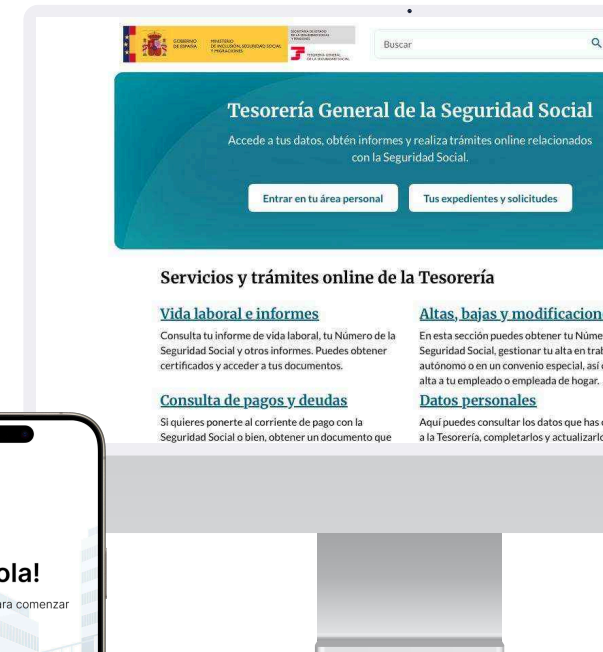

Importass

o portal e a aplicación da Tesorería Xeral da Seguridade Social

Que me ofrece Importass

Navegación sinxela
 desde calquera dispositivo.

Linguaxe clara
 para que atopes o que necesitas en cada momento.

Adaptación a ti
 mostrando a información de forma personalizada.

Acompañamento nos trámites
 guiándote paso a paso ata finalizar a túa xestión.

Servizos dixitais para facerche a vida máis fácil

Fai os teus trámites de forma simple, rápida e segura. Importass é o portal e a aplicación da Tesorería Xeral da Seguridade Social pensados para ti.

Accede á túa información persoal, modifica os teus datos de contacto, consulta a túa vida laboral, realiza trámites, e moito máis.

Podes acceder desde calquera dispositivo esteas onde esteas e está dispoñible as 24 horas.