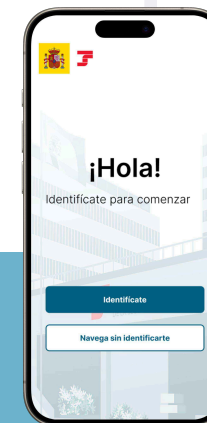

Serveis digitals per a fer-te la vida més fàcil.

Fes els teus tràmits de manera simple, ràpida i segura. Importass és el portal i l'app de la Tesoreria General de la Seguretat Social pensats per a tu.

Accedeix a la teva informació personal, modifica les teves dades de contacte, consulta la teva vida laboral, realitza tràmits i molt més.

Hi pots accedir des de qualsevol dispositiu estiguis on estiguis, disponible les 24 hores.