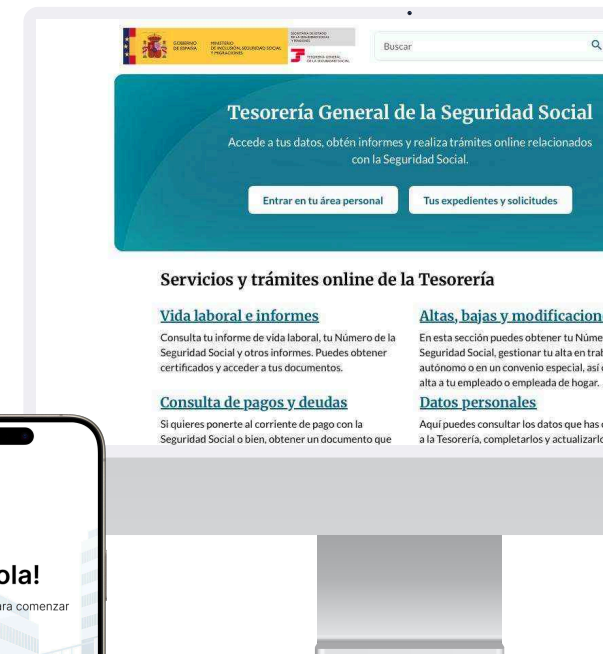

Serveis digitals per a fer-te la vida més fàcil.

Fes els teus tràmits de manera simple, ràpida i segura. Importass és el portal i l'app de la Tesoreria General de la Seguretat Social pensats per a tu.

Accedeix a la teva informació personal, modifica les teves dades de contacte, consulta la teva vida laboral, realitza tràmits i molt més.

Hi pots accedir des de qualsevol dispositiu estiguis on estiguis, disponible les 24 hores.